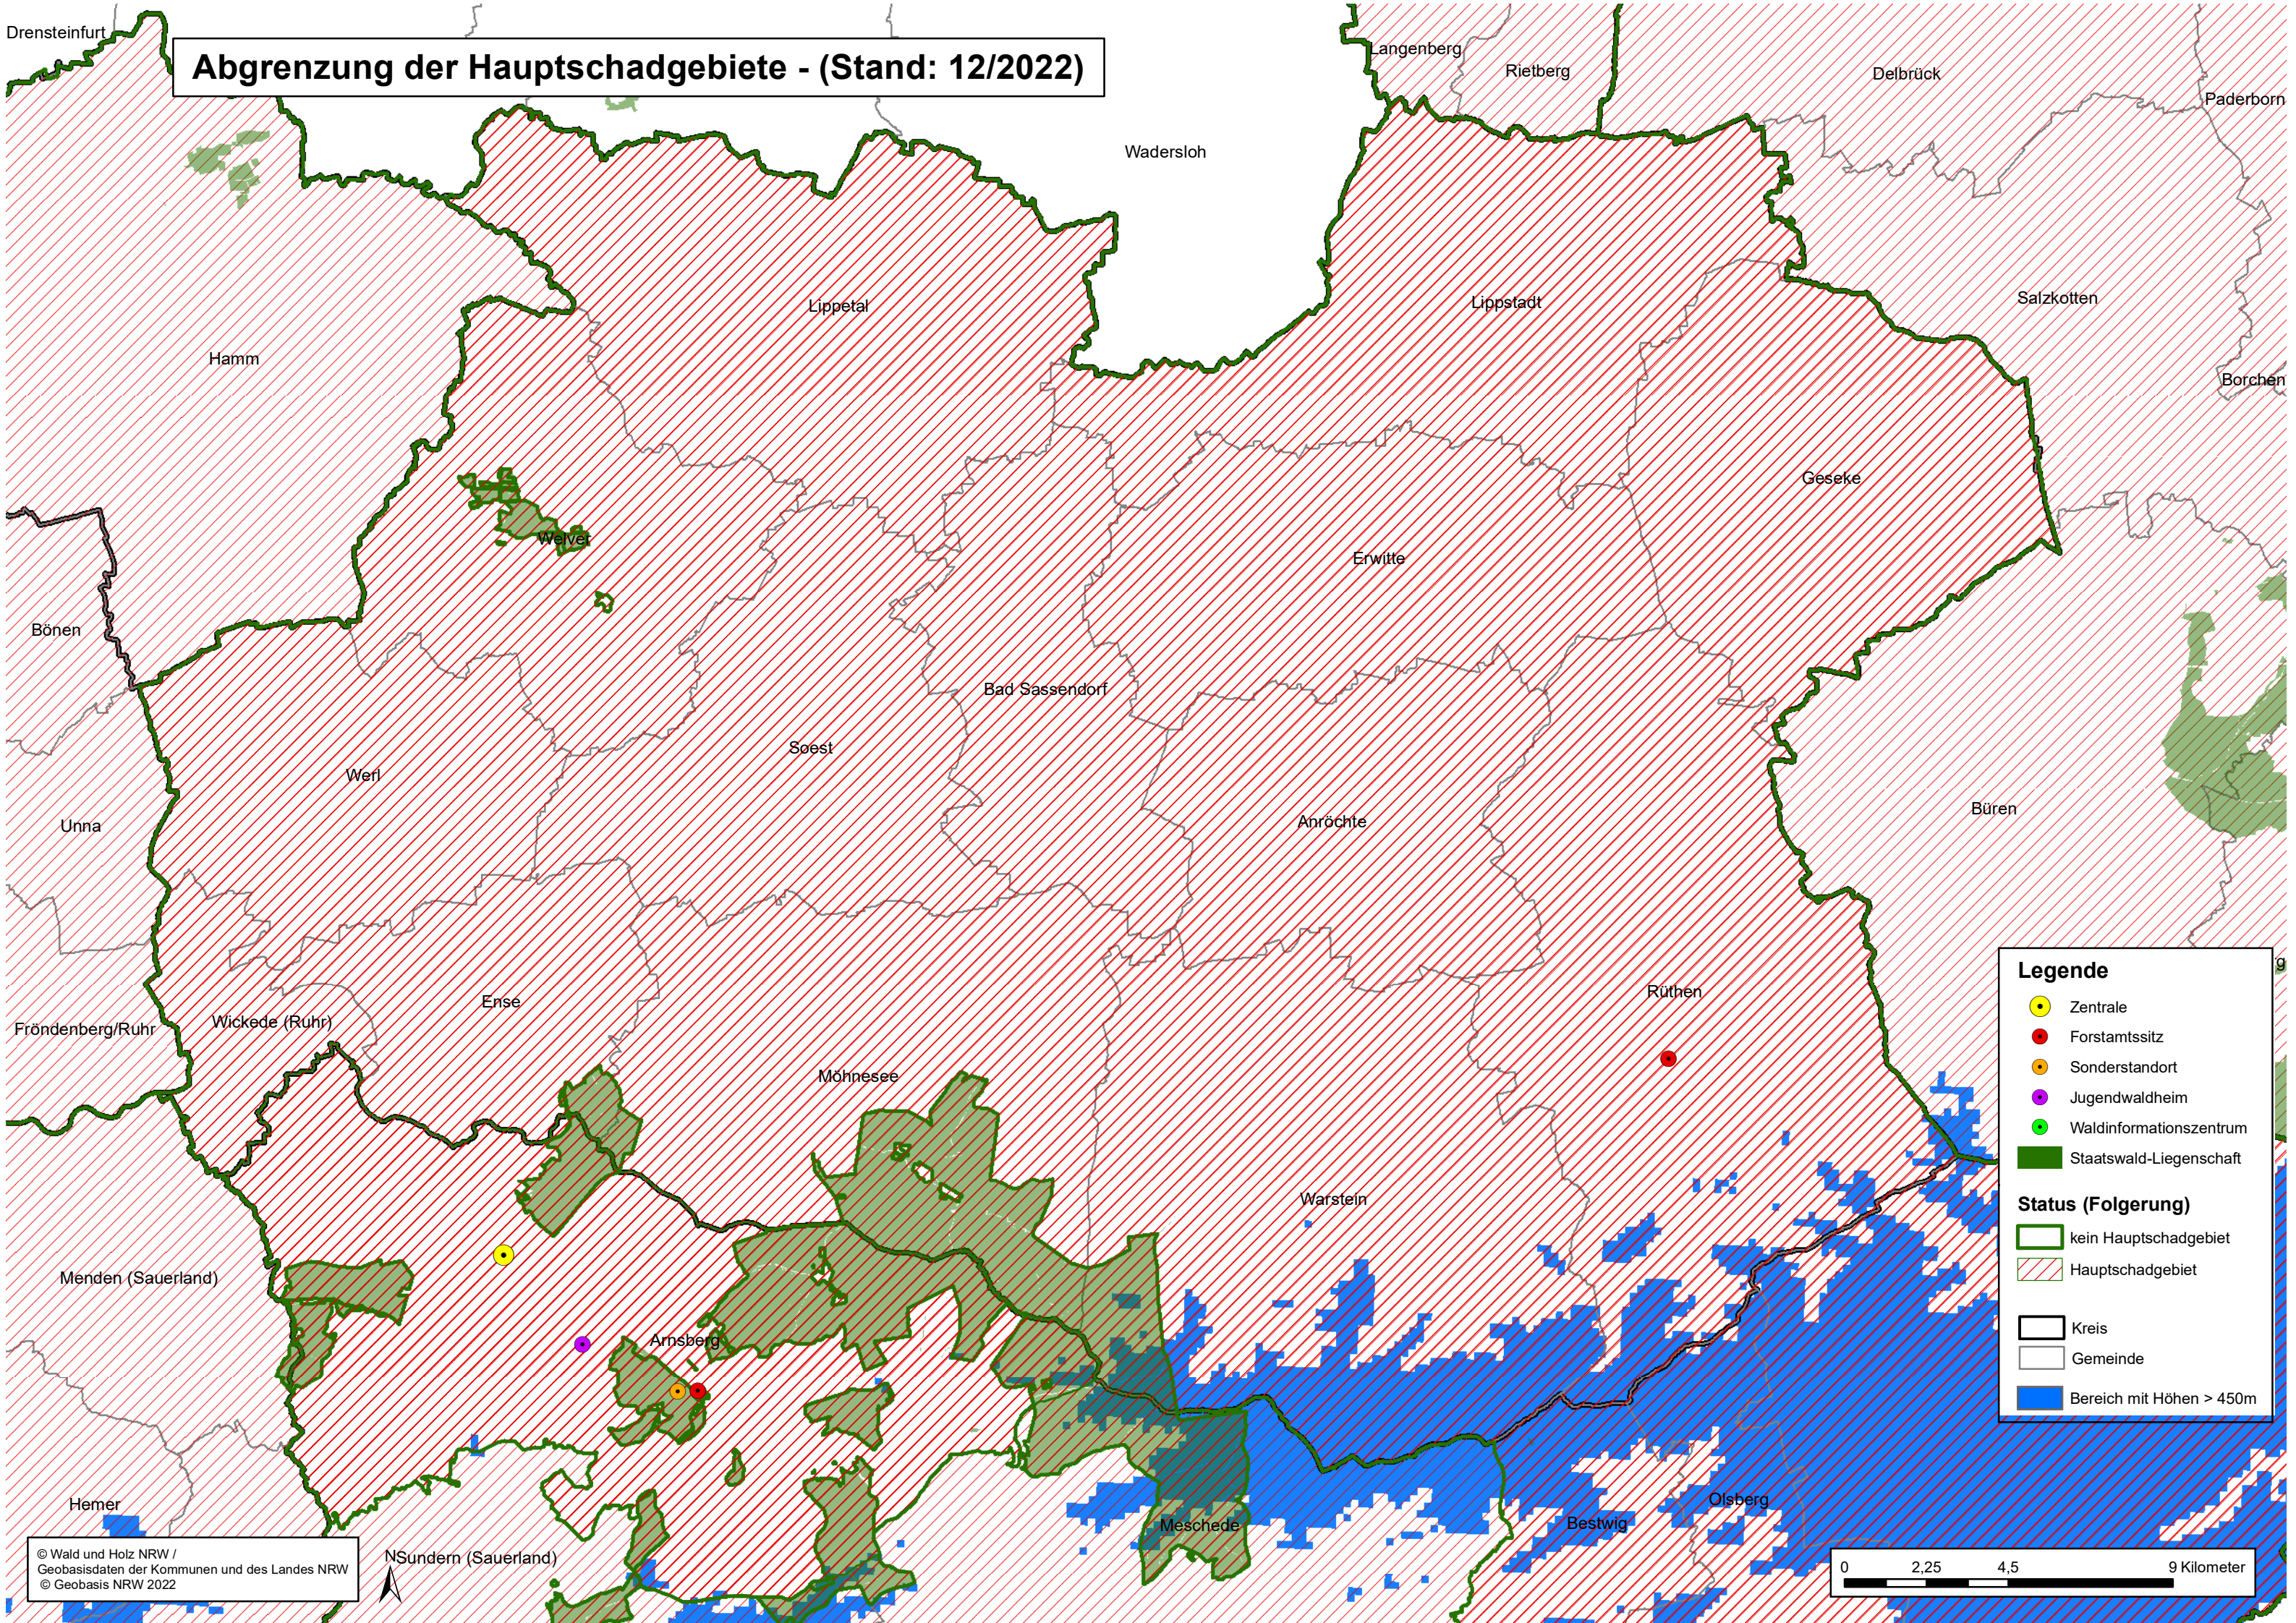

Abgrenzung der Hauptschadgebiete - (Stand: 12/2022)

Legende

- Zentrale
- Forstamtssitz
- Sonderstandort
- Jugendwaldheim
- Waldinformationszentrum
- Staatswald-Liegenschaft

Status (Folgerung)

- kein Hauptschadgebiet
- Hauptschadgebiet

Kreis
Gemeinde
Bereich mit Höhen > 450m

© Wald und Holz NRW /
Geobasisdaten der Kommunen und des Landes NRW
© Geobasis NRW 2022