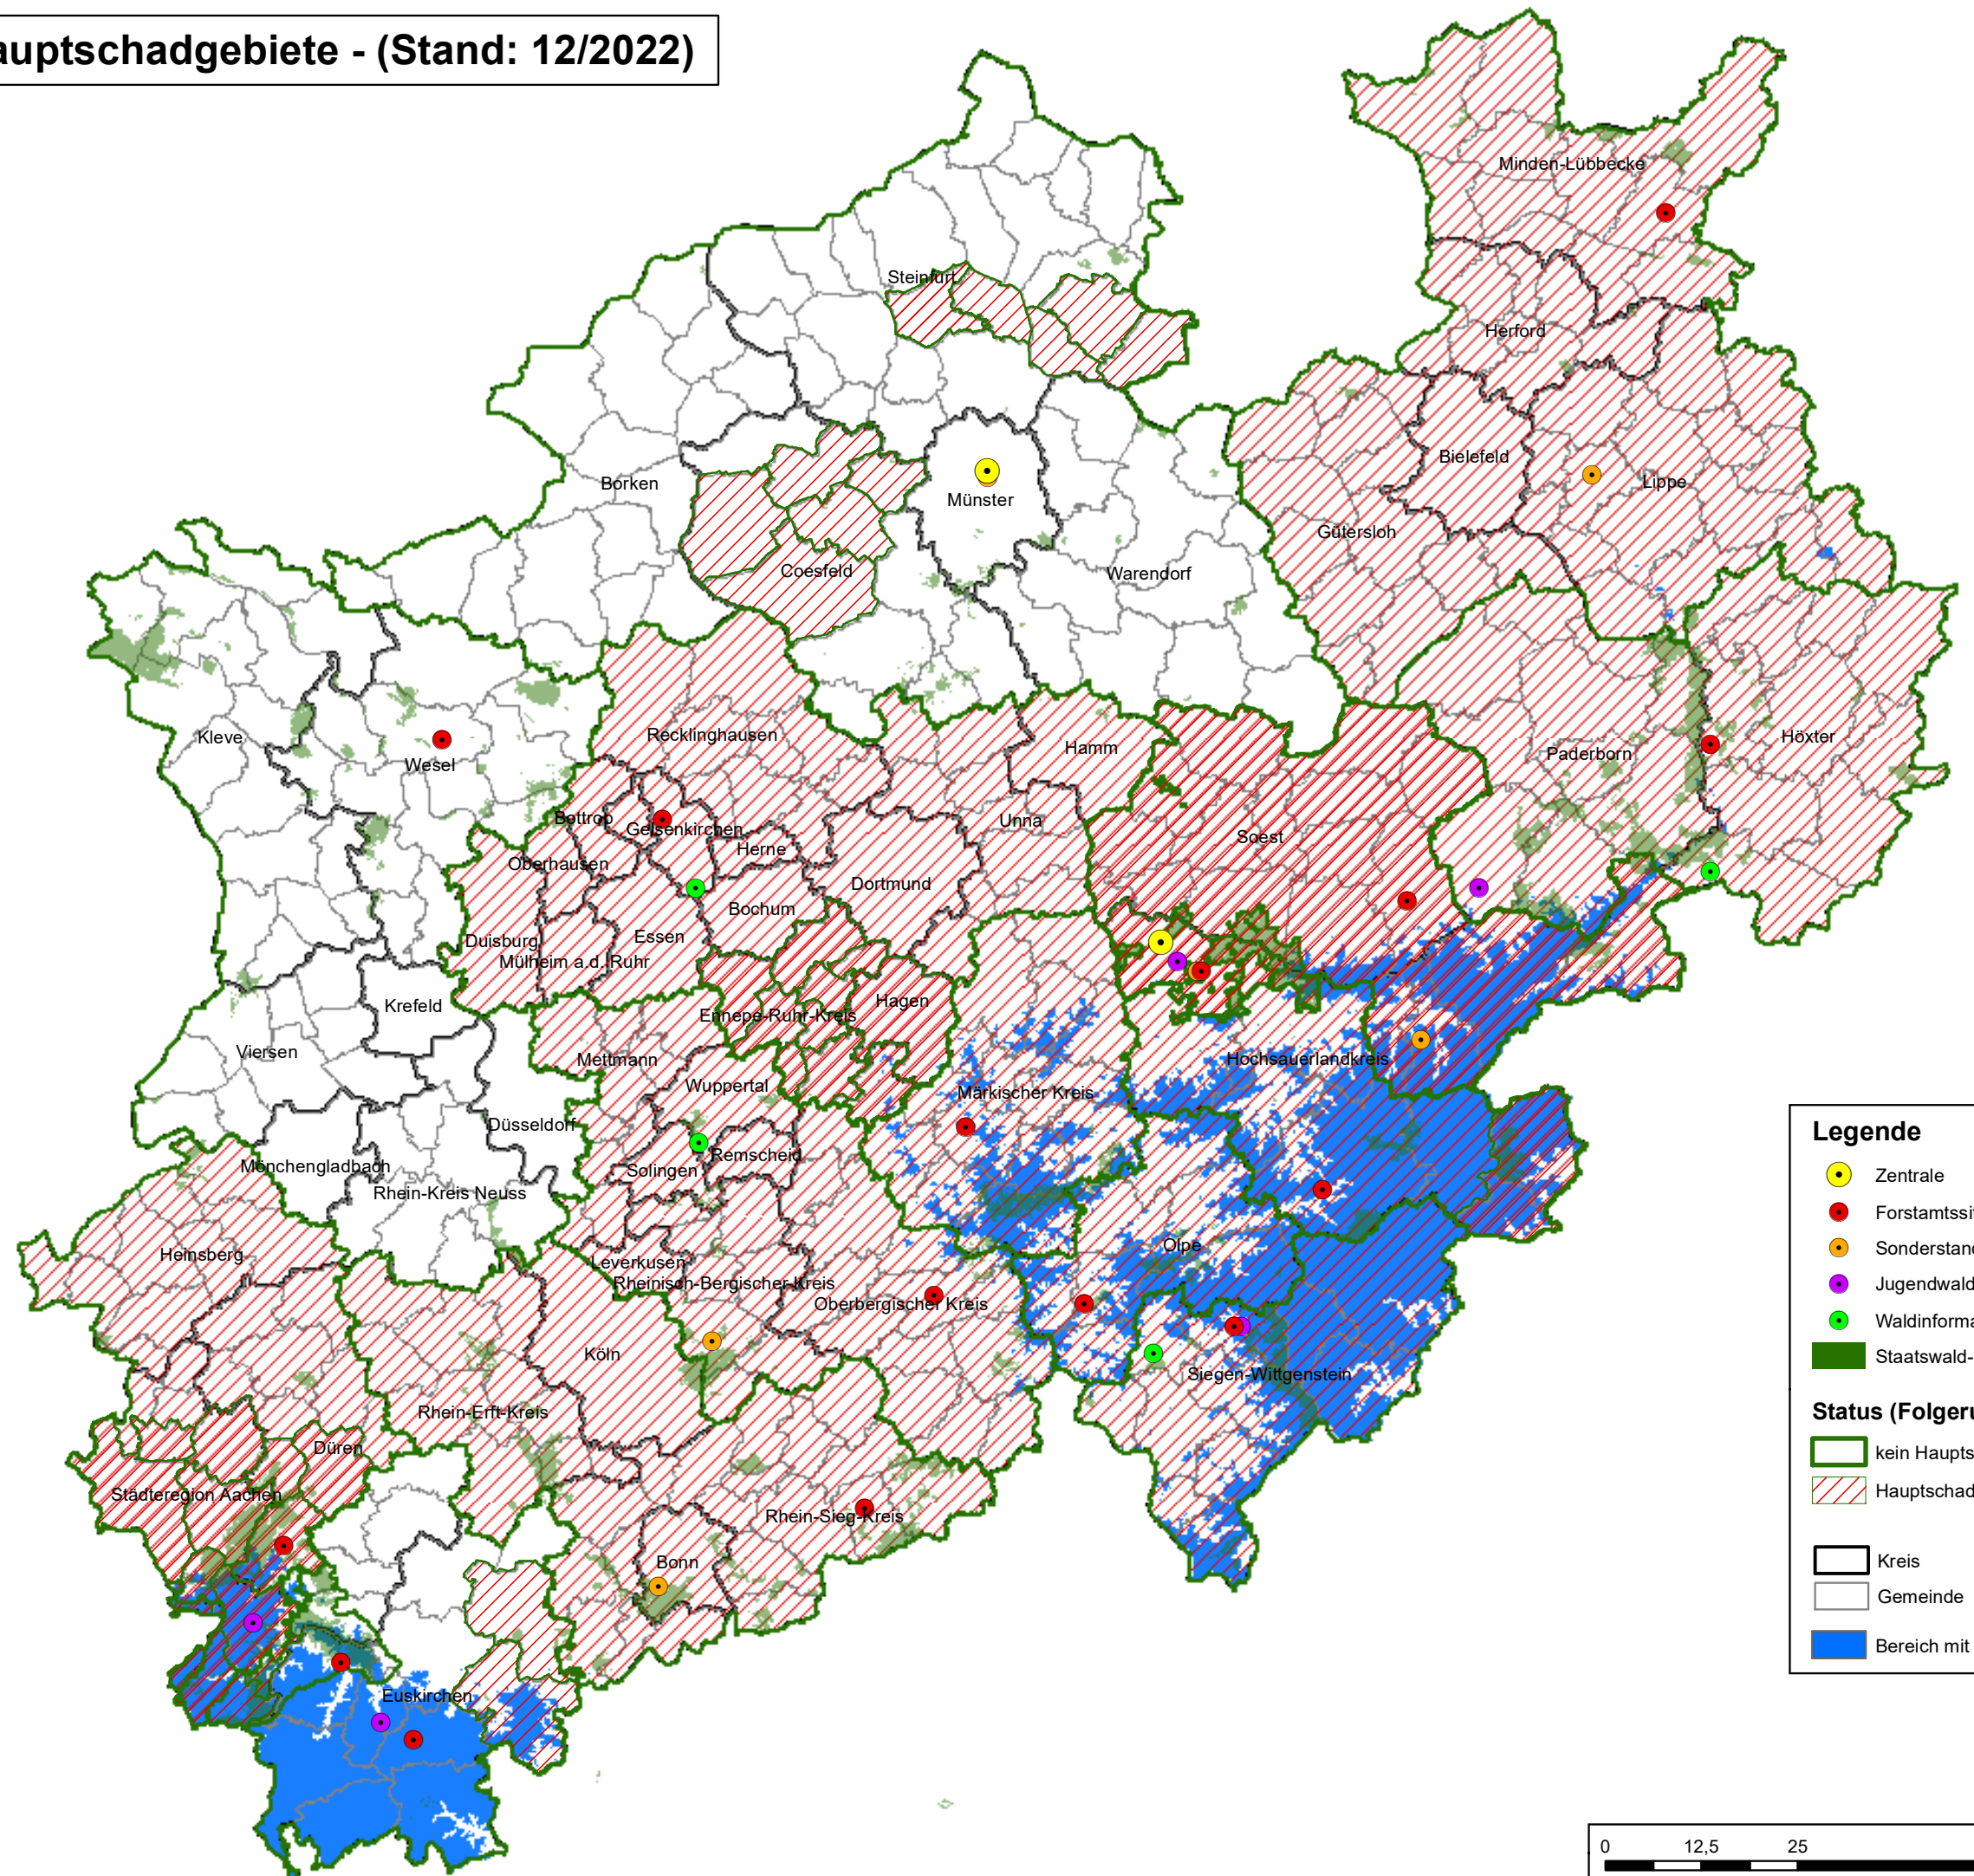

Abgrenzung der Hauptschadgebiete - (Stand: 12/2022)

Legende

- Zentrale
- Forstamtssitz
- Sonderstandort
- Jugendwaldheim
- Waldinformationszentrum
- Staatswald-Liegenschaft

Status (Folgerung)

- kein Hauptschadgebiet
- Hauptschadgebiet
- Kreis
- Gemeinde
- Bereich mit Höhen > 450m