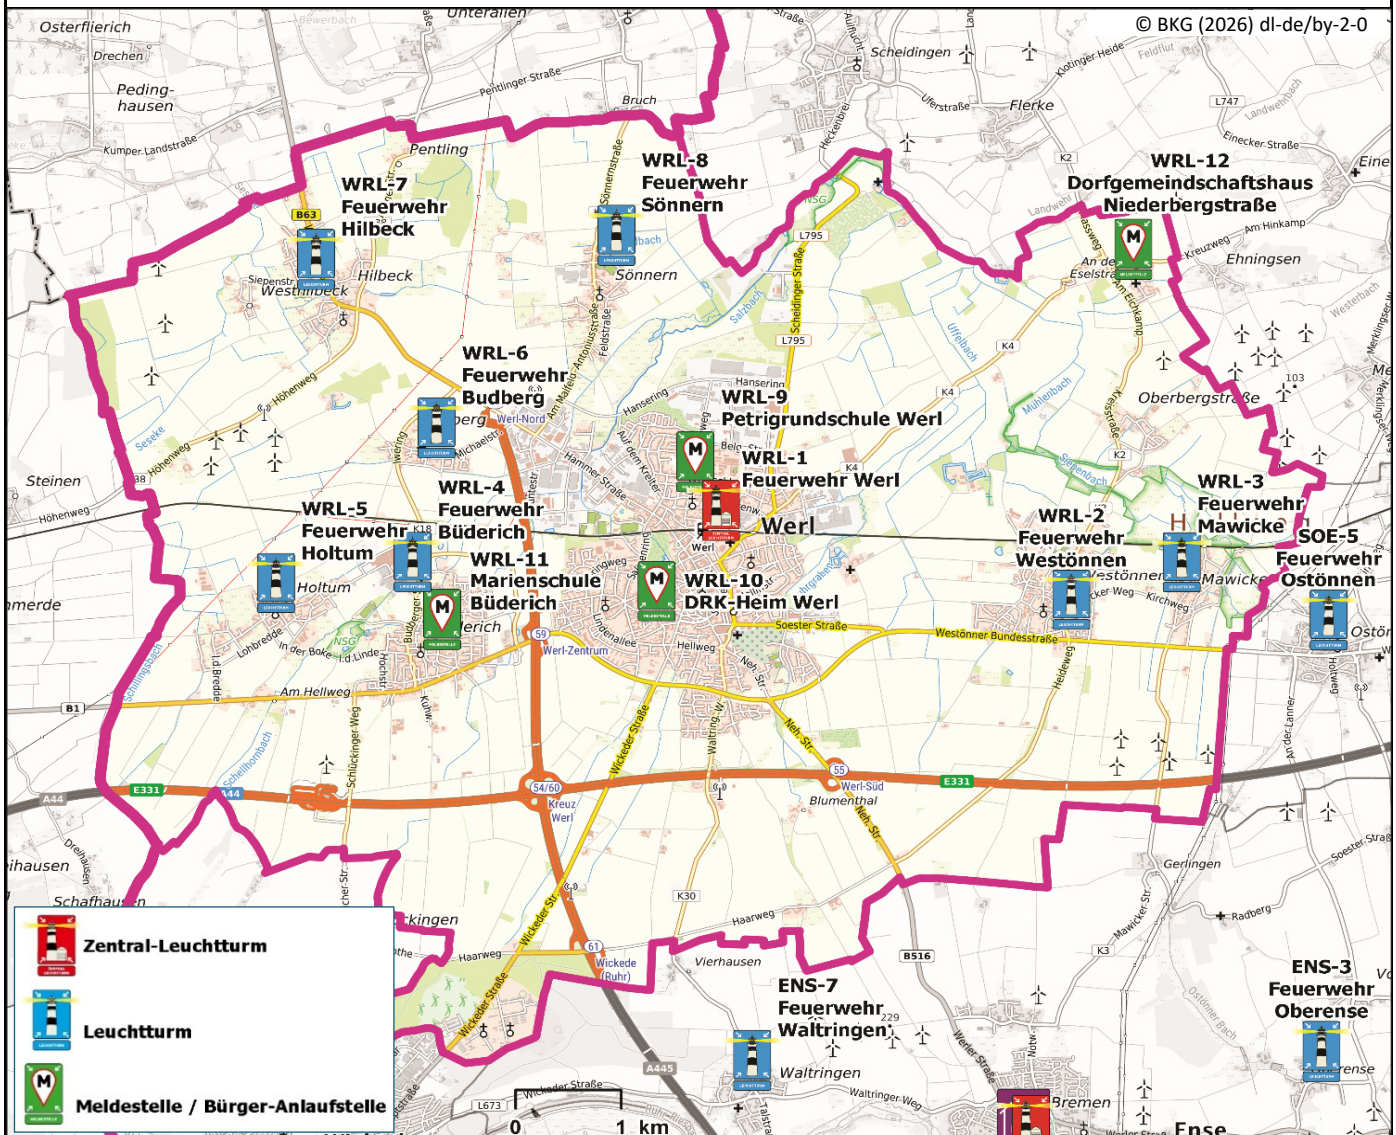

Die eingezeichneten Anlaufstellen werden bei einem Ausfall des Notrufs – zum Beispiel bei einem großflächigen, länger andauernden Stromausfall (Blackout) – zeitnah mit Personal besetzt. Am Zentral-Leuchtturm sowie den Leuchttürmen und Meldestellen können Sie in einem Notfall Hilfe anfordern von Feuerwehr, Rettungsdienst und Polizei. Maßnahmen der Ersten Hilfe und der Gefahrenabwehr können direkt eingeleitet werden. Aushänge informieren über aktuelle Entwicklungen und wichtige Bekanntmachungen.

Nr.	Art	Adresse
WRL-1	Zentral-Leuchtturm	Grafenstraße 23

Nr.	Art	Adresse
WRL-2	Leuchtturm	Grünsandsteinweg 1
WRL-3	Leuchtturm	Hubertus-Schützen-Str. 50
WRL-4	Leuchtturm	Prozessionsweg 1
WRL-5	Leuchtturm	Agathastraße 12
WRL-6	Leuchtturm	Michaelstraße 19
WRL-7	Leuchtturm	Siepenstraße 11a
WRL-8	Leuchtturm	Zum Türkenplatz 11

Nr.	Art	Adresse
WRL-9	Meldestelle	Langenwiedenweg 18
WRL-10	Meldestelle	Kurfürstenring 31
WRL-11	Meldestelle	Kunibertstraße 17
WRL-12	Meldestelle	Kapellenstraße 16

Nachbargemeinden:

Nr.	Art	Adresse
ENS-3	Leuchtturm	Bremer Straße 14
ENS-7	Leuchtturm	Am Dreieck 1
SOE-5	Leuchtturm	Werler Landstraße 312