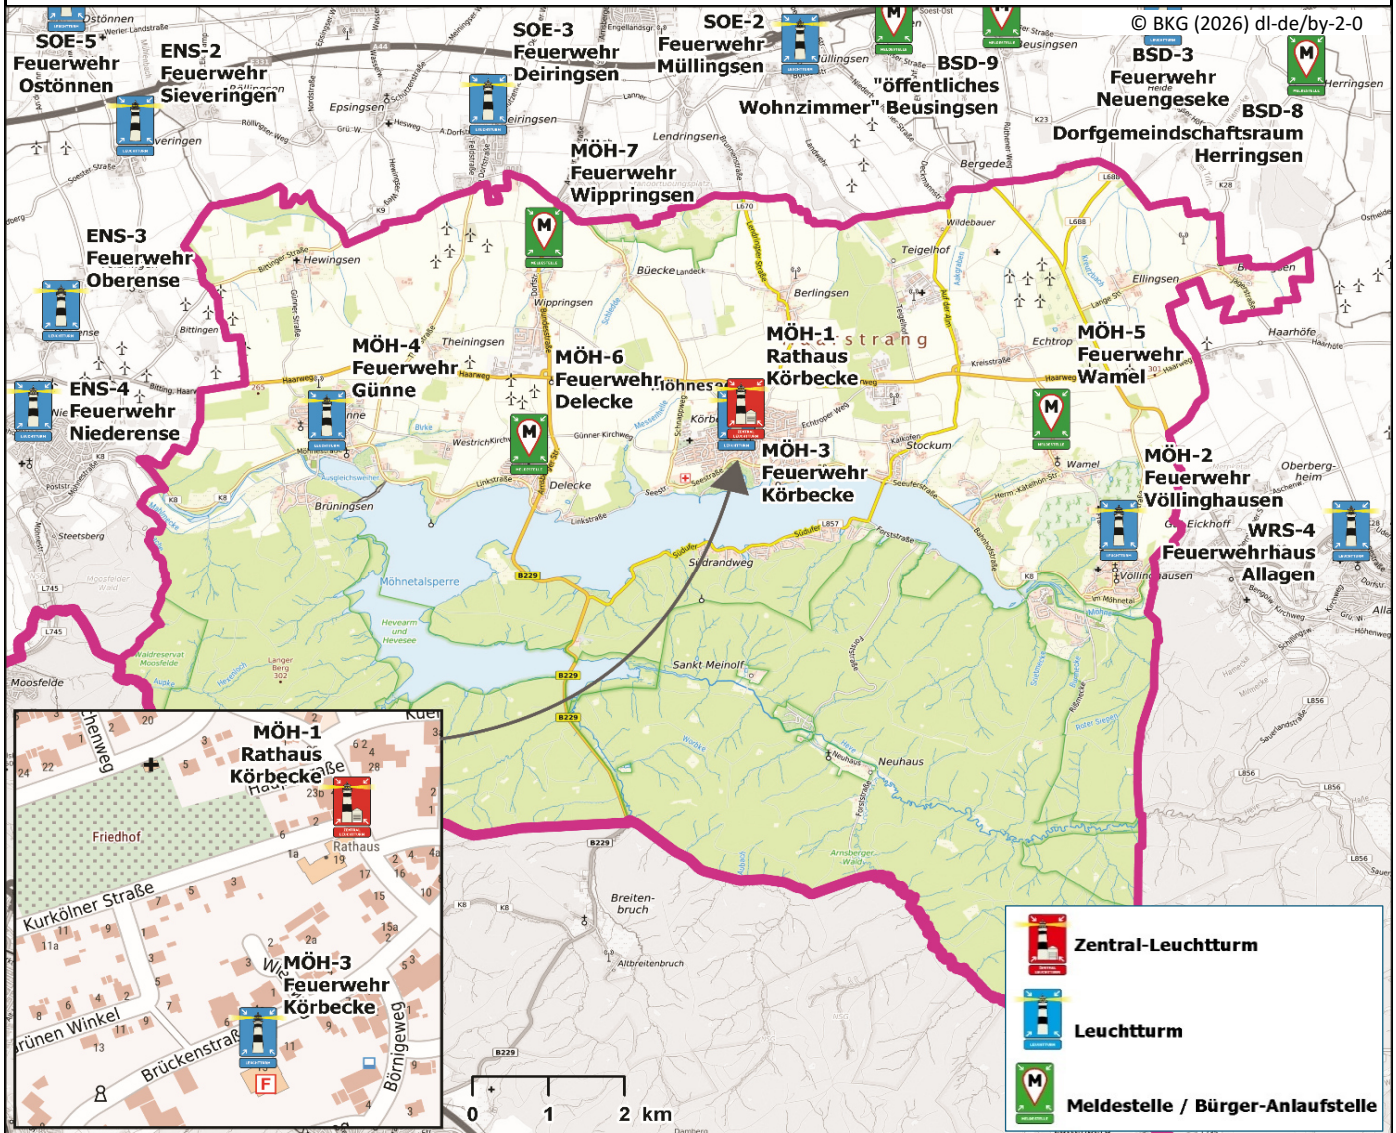

# Notfall-Anlaufstellen (Leuchttürme) der Gemeinde Möhnesee

Die eingezeichneten Anlaufstellen werden bei einem Ausfall des Notrufs – zum Beispiel bei einem großflächigen, länger andauernden Stromausfall (Blackout) – zeitnah mit Personal besetzt. Am Zentral-Leuchtturm sowie den Leuchttürmen und Meldestellen können Sie in einem Notfall Hilfe anfordern von Feuerwehr, Rettungsdienst und Polizei. Maßnahmen der Ersten Hilfe und der Gefahrenabwehr können direkt eingeleitet werden. Aushänge informieren über aktuelle Entwicklungen und wichtige Bekanntmachungen.

Nr.	Art	Adresse
MÖH-1	Zentralleuchtturm	Hauptstraße 19

Nr.	Art	Adresse
MÖH-2	Leuchtturm	Syringer Straße 36
MÖH-3	Leuchtturm	Brückenstraße 13
MÖH-4	Leuchtturm	Zum Weiher 3

Nr.	Art	Adresse
MÖH-5	Meldestelle	Hermann-Kätelhön-Str. 96a
MÖH-6	Meldestelle	Auf der Liet 8a
MÖH-7	Meldestelle	Femeweg 34

**Nachbargemeinden:**

Nr.	Art	Adresse
BSD-8	Meldestelle	Zum Hahnenkamp 13
ENS-2	Leuchtturm	Soester Straße 22
ENS-3	Leuchtturm	Bremer Straße 14
SOE-2	Leuchtturm	Bördenstraße 19
SOE-3	Leuchtturm	Der Mühlenweg 2
WRS-4	Leuchtturm	Erich-Dassel-Straße 16