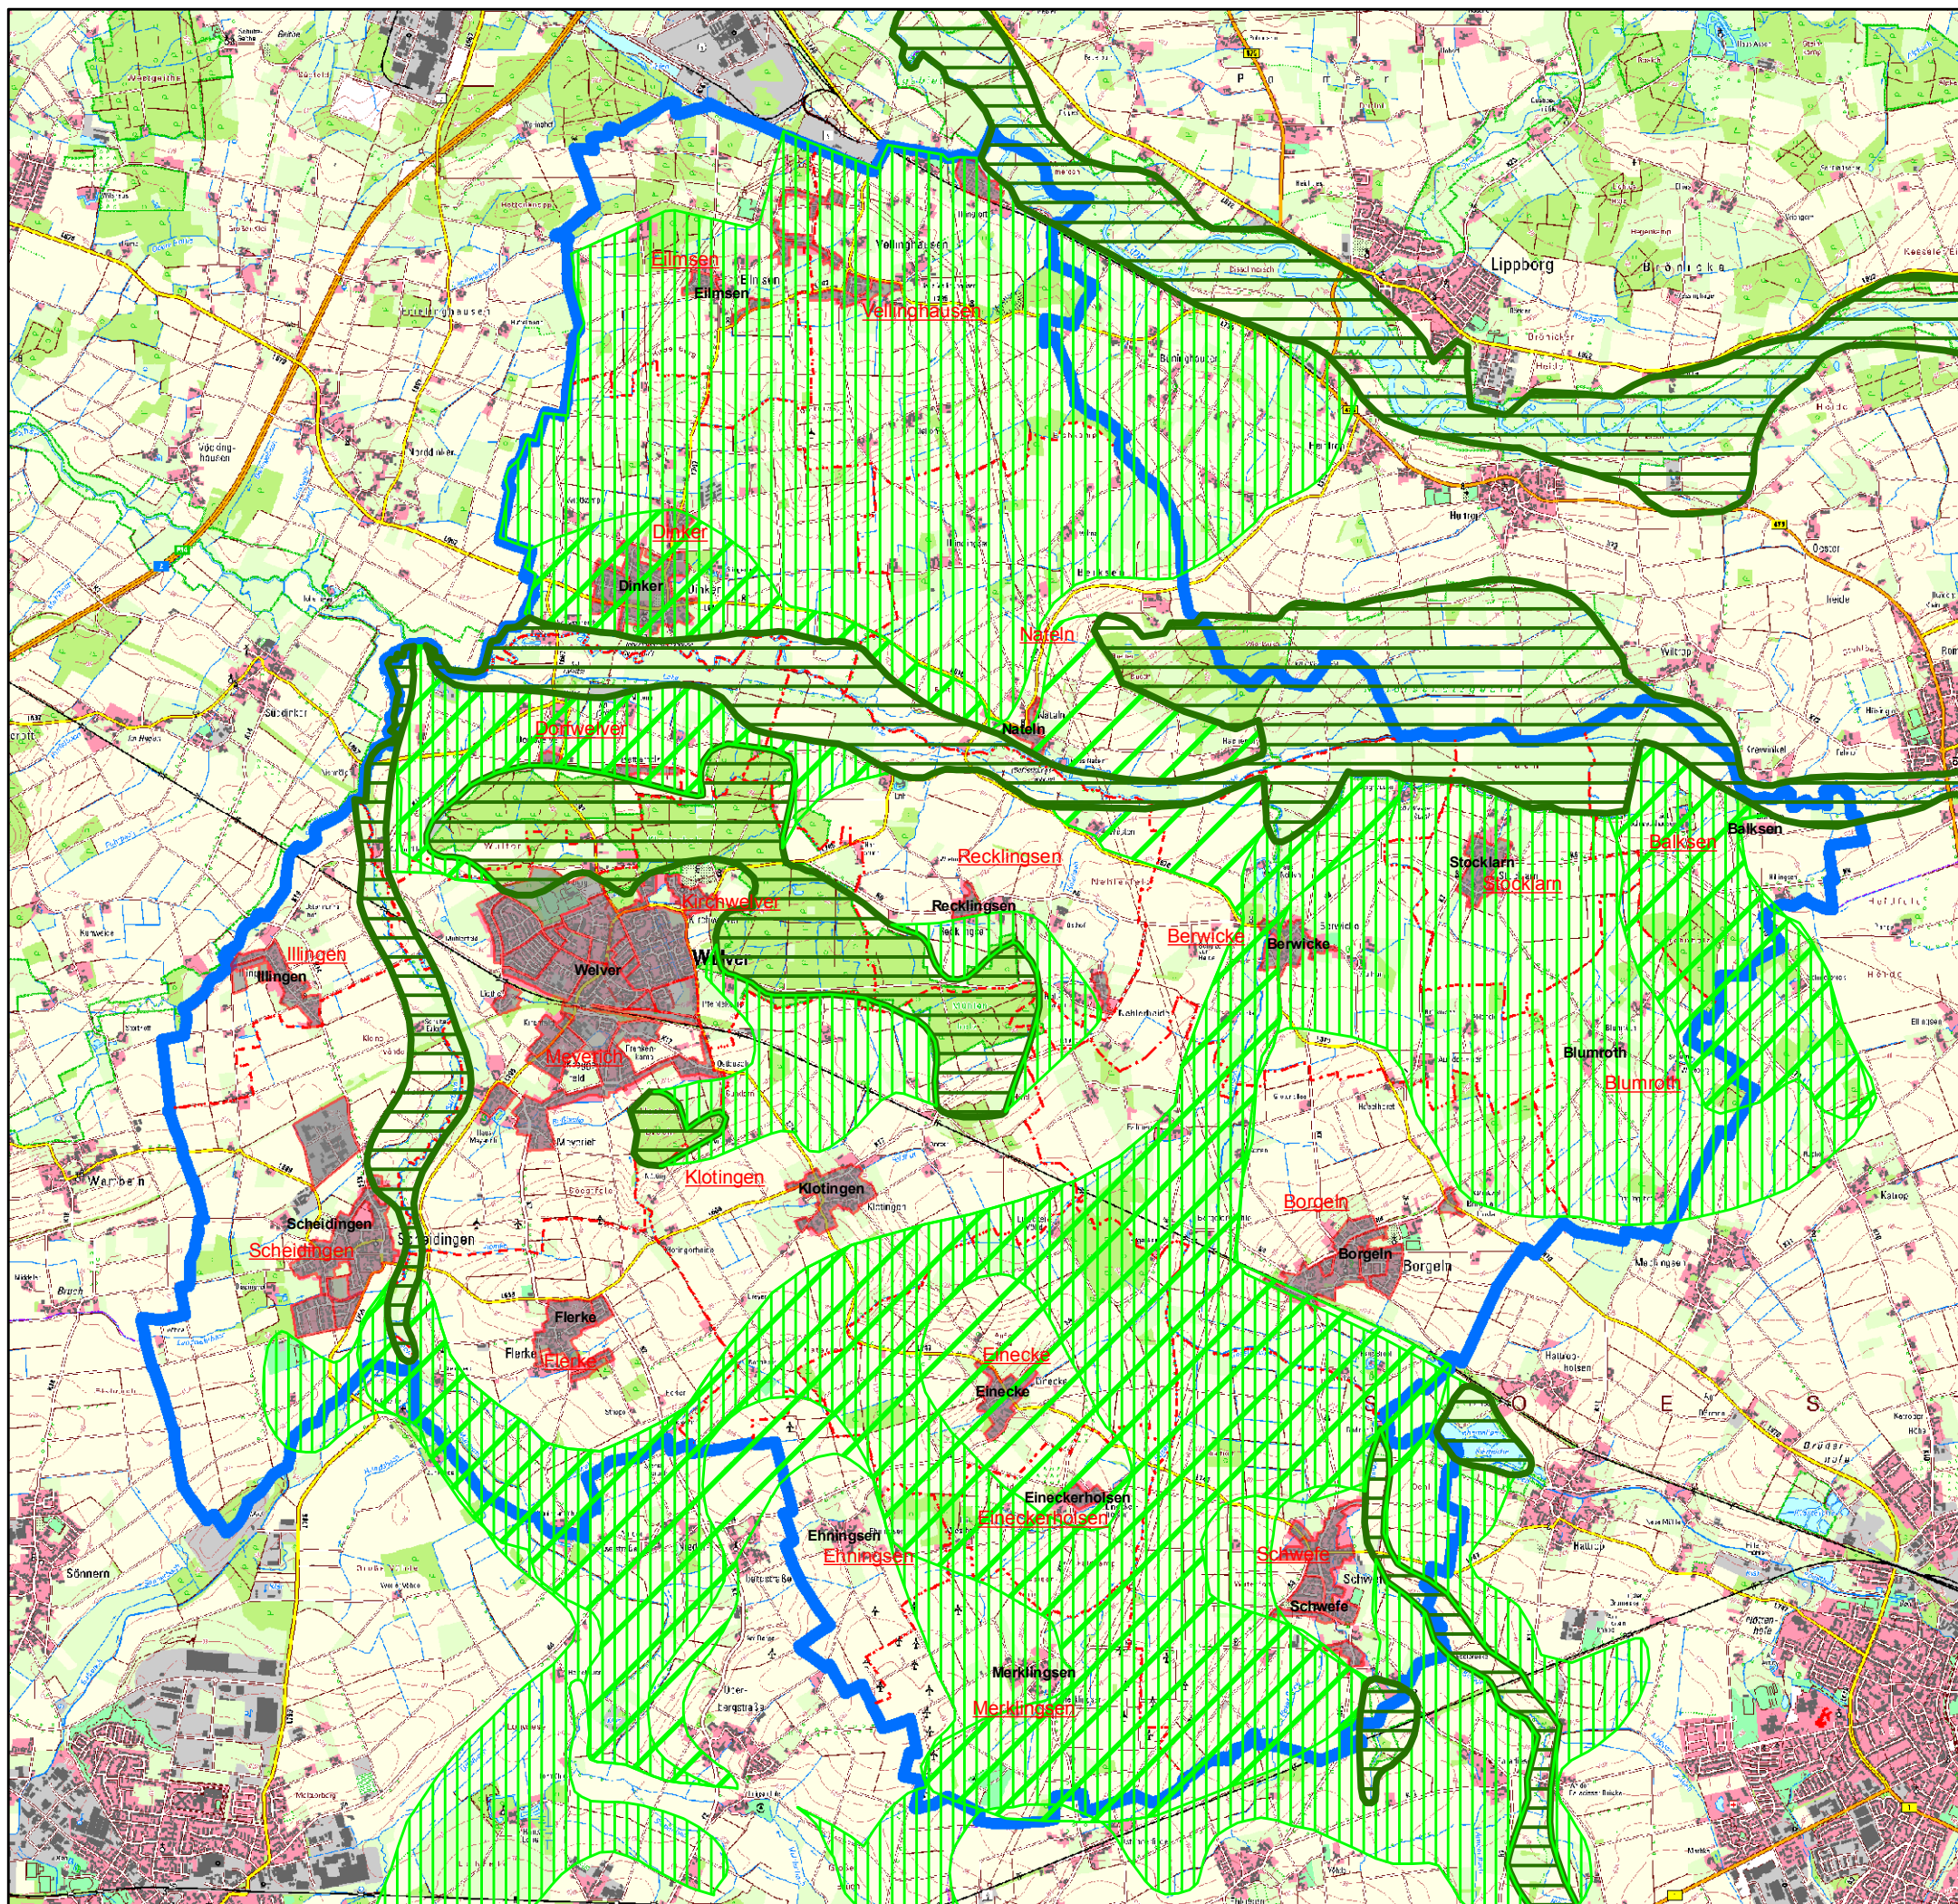

Gebietsentwicklungsplan

(rechtskräftig, 1996 BezReg Arnsberg)

-  Bereiche für den Schutz der Natur
-  Bereiche für den Schutz der Landschaft
-  Erholungsbereiche
-  Gemeindegrenze Welver

Kilometer
0 0,250,5 1 1,5

 KREIS SOEST	Die Landrätin Abteilung Umwelt	 Südwestfalen
<h2 style="margin: 0;">Landschaftsplan Welver</h2> <h3 style="margin: 0;">- Grundlagen -</h3>		
Bearbeitet: Bastian Griesenbrock 02921 / 30-2242 Bastian.Griesenbrock@Kreis-Soest.de März 2010	Maßstab 1:50.000 Blatt:	

Stand: